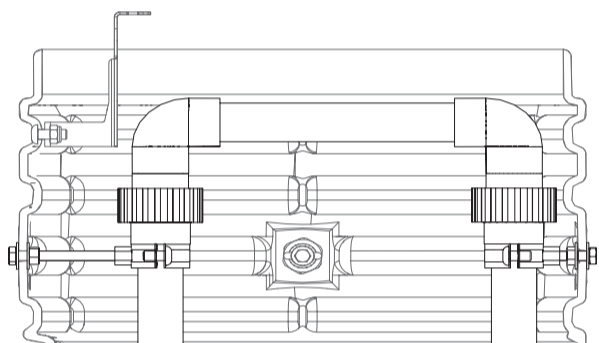

10

B

A

P9

11

- ▷ Voir Mode d'emploi de la pompe Flygt SXM2GT
- ▷ See Instructions for use and technical Flygt SXM2GT
- ▷ Sieh Gebrauchsanweisung Flygt SXM2GT

12

13

14

- NI 005  
BR-S 1500  
BR-L 2000  
BR-E 3000
- NI 019  
BR-F 5000  
BR-G 5000

KIT SORTIE HAUTE SANS ALARME : INSTALLATION DE LA POMPE  
BAUSATZ OBERER AUSGANG OHNE ALARM : ABWASSERPUMPE & ANSCHLÜSSE  
HIGH OUTLET KIT WITHOUT ALARM : PUMP INSTALLATION & ASSEMBLE