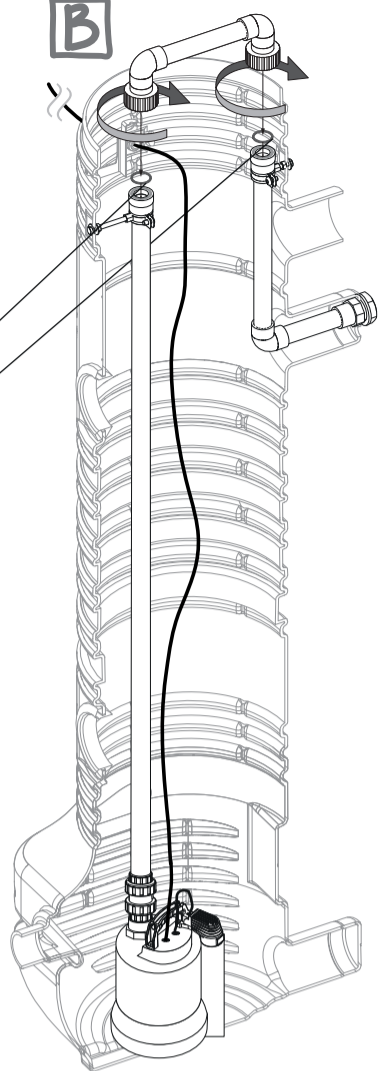

10

B

A

P9

11

- ▷ Voir Mode d'emploi de la pompe Flygt SXM2GT
- ▷ See Instructions for use and technical Flygt SXM2GT
- ▷ Sieh Gebrauchsanweisung Flygt SXM2GT

12

13

14

- NI 005  
BR-S 1500  
BR-L 2000  
BR-E 3000
- NI 019  
BR-F 5000  
BR-G 5000

KIT SORTIE HAUTE SANS ALARME : INSTALLATION DE LA POMPE  
BAUSATZ OBERER AUSGANG OHNE ALARM : ABWASSERPUMPE & ANSCHLÜSSE  
HIGH OUTLET KIT WITHOUT ALARM : PUMP INSTALLATION & ASSEMBLE