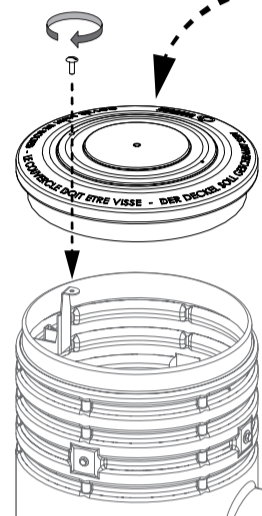

10

B

A

P9

11

- ▷ Voir Mode d'emploi de la pompe Flygt SXM2GT
- ▷ See Instructions for use and technical Flygt SXM2GT
- ▷ Sieh Gebrauchsanweisung Flygt SXM2GT

12

13

14

- NI 005  
BR-S 1500  
BR-L 2000  
BR-E 3000
- NI 019  
BR-F 5000  
BR-G 5000

KIT SORTIE HAUTE SANS ALARME : INSTALLATION DE LA POMPE  
BAUSATZ OBERER AUSGANG OHNE ALARM : ABWASSERPUMPE & ANSCHLÜSSE  
HIGH OUTLET KIT WITHOUT ALARM : PUMP INSTALLATION & ASSEMBLE