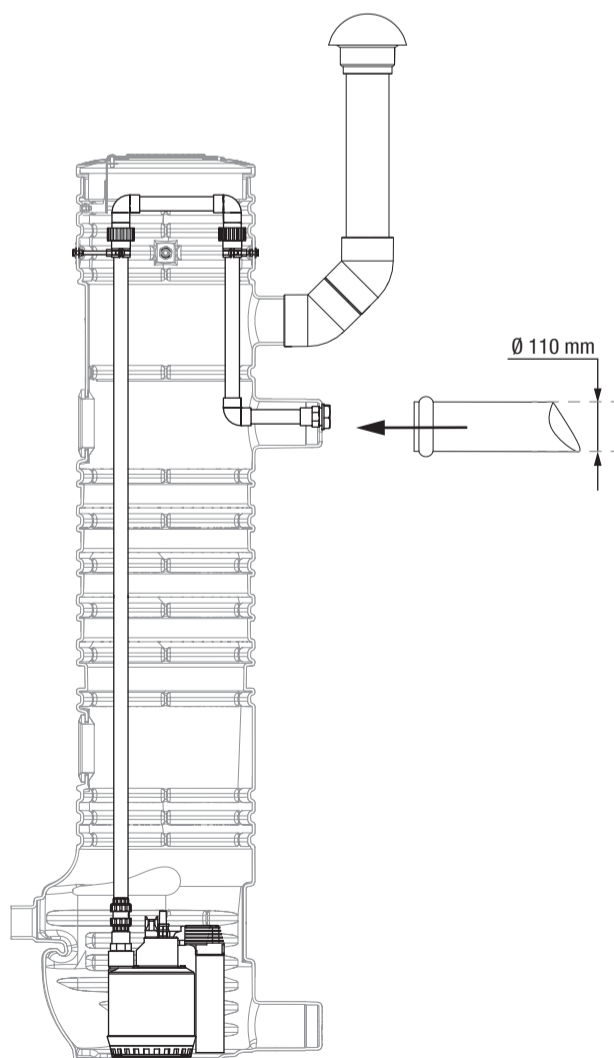

10

B

A

P9

11

- ▷ Voir Mode d'emploi de la pompe Flygt SXM2GT
- ▷ See Instructions for use and technical Flygt SXM2GT
- ▷ Sieh Gebrauchsanweisung Flygt SXM2GT

12

13

14

- NI 005  
BR-S 1500  
BR-L 2000  
BR-E 3000
- NI 019  
BR-F 5000  
BR-G 5000

KIT SORTIE HAUTE SANS ALARME : INSTALLATION DE LA POMPE  
BAUSATZ OBERER AUSGANG OHNE ALARM : ABWASSERPUMPE & ANSCHLÜSSE  
HIGH OUTLET KIT WITHOUT ALARM : PUMP INSTALLATION & ASSEMBLE