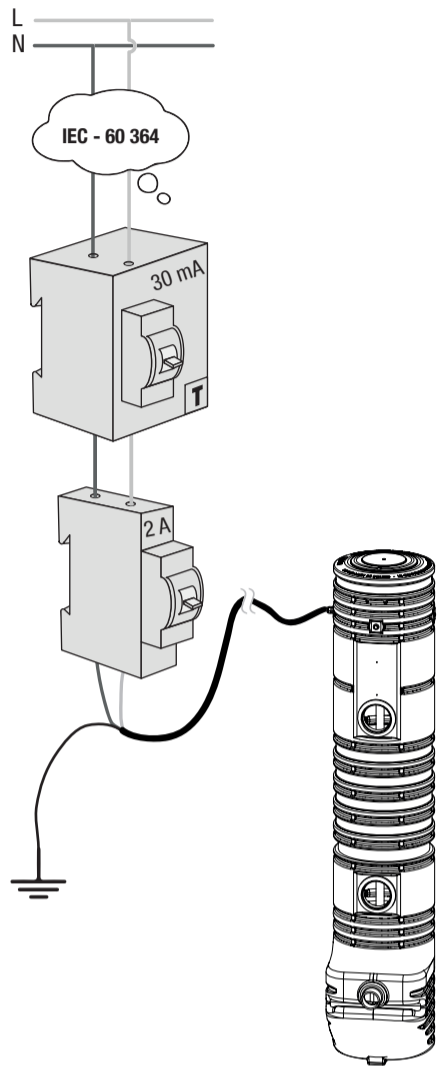

10

B

A

P9

11

- ▷ Voir Mode d'emploi de la pompe Flygt SXM2GT
- ▷ See Instructions for use and technical Flygt SXM2GT
- ▷ Sieh Gebrauchsanweisung Flygt SXM2GT

12

13

14

- NI 005  
BR-S 1500  
BR-L 2000  
BR-E 3000
- NI 019  
BR-F 5000  
BR-G 5000

KIT SORTIE HAUTE SANS ALARME : INSTALLATION DE LA POMPE  
BAUSATZ OBERER AUSGANG OHNE ALARM : ABWASSERPUMPE & ANSCHLÜSSE  
HIGH OUTLET KIT WITHOUT ALARM : PUMP INSTALLATION & ASSEMBLE