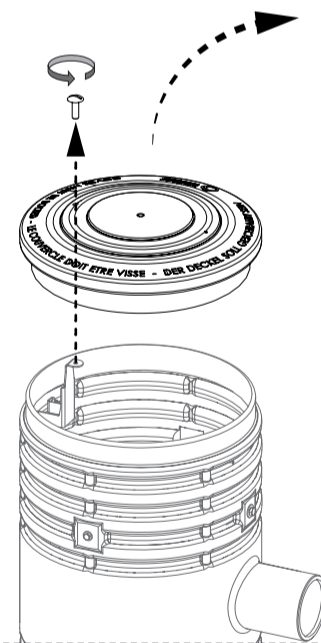

10

B

A

P9

11

- ▷ Voir Mode d'emploi de la pompe Flygt SXM2GT
- ▷ See Instructions for use and technical Flygt SXM2GT
- ▷ Sieh Gebrauchsanweisung Flygt SXM2GT

12

13

14

- NI 005
  BR-S 1500
  BR-L 2000
  BR-E 3000
- NI 019
  BR-F 5000
  BR-G 5000

KIT SORTIE HAUTE SANS ALARME : INSTALLATION DE LA POMPE
BAUSATZ OBERER AUSGANG OHNE ALARM : ABWASSERPUMPE & ANSCHLÜSSE
HIGH OUTLET KIT WITHOUT ALARM : PUMP INSTALLATION & ASSEMBLE

P1

1

2