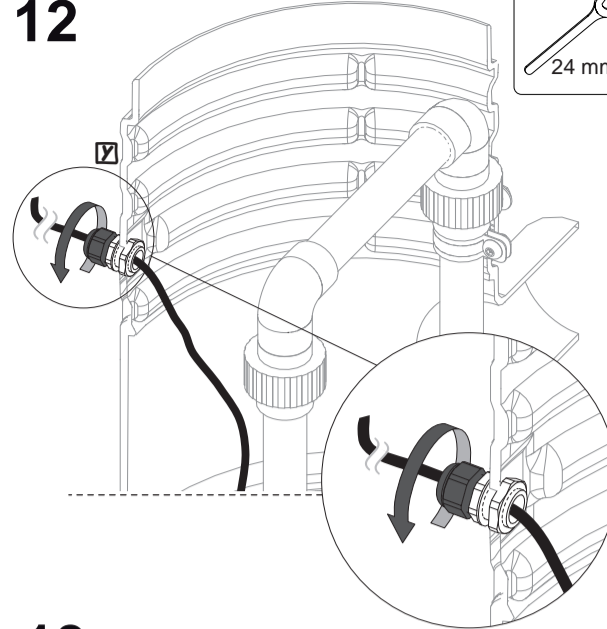

10

B

A

P9

11

- ▷ Voir Mode d'emploi de la pompe Flygt SXM2GT
- ▷ See Instructions for use and technical Flygt SXM2GT
- ▷ Sieh Gebrauchsanweisung Flygt SXM2GT

12

13

14

- NI 005
  BR-S 1500
  BR-L 2000
  BR-E 3000
- NI 019
  BR-F 5000
  BR-G 5000

KIT SORTIE HAUTE SANS ALARME : INSTALLATION DE LA POMPE
BAUSATZ OBERER AUSGANG OHNE ALARM : ABWASSERPUMPE & ANSCHLÜSSE
HIGH OUTLET KIT WITHOUT ALARM : PUMP INSTALLATION & ASSEMBLE

P1

1

2